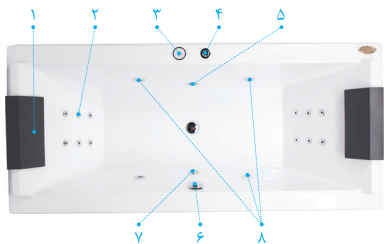

- ۱- زیر سری
- ۲- جت‌های ماساژ کمر و گردن (۱۲ عدد)
- ۳- کلید روشن و خاموش
- ۴- شیرتنظیم هوا
- ۵- ساکشن آب
- ۶- زیرآب سرریز
- ۷- روشنایی
- ۸- جت‌های آب (۴ عدد)

MEASUREMENT	LENGTH	180 cm
	HEIGHT	58 cm
	WIDTH	80 cm
	VOLUME	280 LT

YASAMAN 180