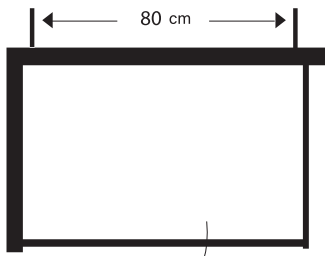

| MEASUREMENT | LENGTH | 125 cm |
|-------------|--------|--------|
| | HEIGHT | 57 cm |
| | WIDTH | 125 cm |
| | VOLUME | 200 LT |

| | | |
|-------------|--------|--------|
| MEASUREMENT | LENGTH | 150 cm |
| | HEIGHT | 57 cm |
| | WIDTH | 150 cm |
| | VOLUME | 400 LT |

| لیندا |
|-----------|
| 120x75 CM |
| 140x75 CM |

| | | |
|-------------|--------|--------|
| MEASUREMENT | LENGTH | 170 cm |
| | HEIGHT | 60 cm |
| | WIDTH | 80 cm |
| | VOLUME | 210 LT |

ORCHID

سای تک آب را دوست دارد