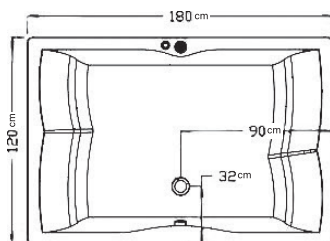

COLOR THERAPY

NEGIN

- ۱- یک ماساژ
- ۲- زیر آب سرریز
- ۳- شیر تنظیم هوا
- ۴- کلید روشن خاموش
- ۵- جت آب ۲ عدد
- ۶- ساکشن آب
- ۷- هالوزن

| MEASUREMENT | | |
|-------------|--------|--|
| LENGTH | 170 cm | |
| HEIGHT | 61 cm | |
| WIDTH | 79 cm | |
| VOLUME | 230 LT | |

| | | |
|-------------|--------|--------|
| MEASUREMENT | LENGTH | 180 cm |
| | HEIGHT | 59 cm |
| | WIDTH | 120 cm |
| | VOLUME | 500 LT |

LOTUS

SKY

| | | |
|-------------|--------|--------|
| MEASUREMENT | LENGTH | 170 cm |
| | HEIGHT | 60 cm |
| | WIDTH | 78 cm |
| | VOLUME | 320 LT |

- ۱- زیر سری
- ۲- جت‌های ماساژ کمر و گردن
- ۳- کلید روشن و خاموش
- ۴- شیر تنظیم هوا
- ۵- زیر آب سرریز
- ۶- جت‌های آب
- ۷- ساکشن

| MEASUREMENT | LENGTH | 160 cm | 170 cm | 170 cm | 180 cm |
|-------------|--------|--------|--------|--------|--------|
| | HEIGHT | 60 cm | 60 cm | 60 cm | 60 cm |
| | WIDTH | 70 cm | 70 cm | 80 cm | 80 cm |
| | VOLUME | 190 LT | 210 LT | 230 LT | 280 LT |