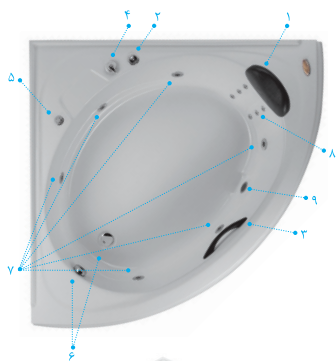

- ۱- زیر سری
- ۲- دستگیره
- ۳- کلید روشن و خاموش
- ۴- زیر آب سر ریز
- ۵- شیر تنظیم هوا
- ۶- ساکشن آب
- ۷- جت‌های آب (۵ عدد)
- ۸- جت‌های ماساژ کمر و گردن (۳ عدد)

| MEASUREMENT | LENGTH | 170 cm |
|-------------|--------|--------|
| | HEIGHT | 80 cm |
| | WIDTH | 70 cm |
| | VOLUME | 190 LT |

در تصویر ترسیمی مدل فاضلاب راست نمایش داده شده است.
مدل فاضلاب چپ موجود است.

ALIKA

KAMELIA

وان کاملیا با سیستم AH2

- ۱- زیر سری
- ۲- کلید روشن و خاموش
- ۳- دستگیره
- ۴- شیر تنظیم ماساژ کمر و گردن
- ۵- شیر تنظیم هوا
- ۶- زیر آب سرریز
- ۷- چت‌های آب (۶ عدد)
- ۸- چت‌های ماساژ کمر و گردن (۶ عدد)
- ۹- ساکشن آب