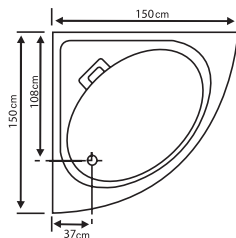

MEASUREMENT	LENGTH	150 cm
	HEIGHT	50 cm
	WIDTH	150 cm
	VOLUME	275 LT