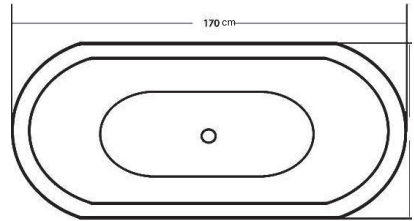

| | | |
|-------------|--------|--------|
| MEASUREMENT | LENGTH | 150 cm |
| | HEIGHT | 57 cm |
| | WIDTH | 90 cm |
| | VOLUME | 245 LT |

در تصویر ترسیمی مدل فاضلاب راست نمایش داده شده است.
مدل فاضلاب چپ موجود است.

| MEASUREMENT | |
|-------------|----------|
| LENGTH | 165 cm |
| HEIGHT | 55 cm |
| WIDTH | 70/85 cm |
| VOLUME | 200 LT |

در تصویر ترسیمی مدل فاضلاب چپ نمایش داده شده است.
مدل فاضلاب سمت راست موجود نمی‌باشد.

| MEASUREMENT | LENGTH | 125 cm |
|-------------|--------|--------|
| | HEIGHT | 57 cm |
| | WIDTH | 125 cm |
| | VOLUME | 200 LT |

| | | |
|-------------|--------|--------|
| MEASUREMENT | LENGTH | 150 cm |
| | HEIGHT | 57 cm |
| | WIDTH | 150 cm |
| | VOLUME | 400 LT |

| لیندا |
|-----------|
| 120x75 CM |
| 140x75 CM |

| | | |
|-------------|--------|--------|
| MEASUREMENT | LENGTH | 170 cm |
| | HEIGHT | 60 cm |
| | WIDTH | 80 cm |
| | VOLUME | 210 LT |

ORCHID

سای تک آب را دوست دارد