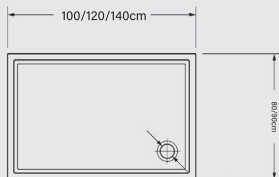

پنل دوش بزرگ

پنل دوش ایستاده بزرگ

جهت نصب در دور دوشی

| ارتفاع | عرض |
|--------|-------|
| 195 cm | 50 cm |

پنل دوش کوچک

پنل دوش ایستاده کوچک

جهت نصب بر روی وان

| ارتفاع | عرض |
|--------|-------|
| 160 cm | 40 cm |

Trays

Abshar

90 x 90 x 20 cm
100 x 100 x 20 cm
80 x 80 x 20 cm

ارتفاع ۲۰ سانتی متر
عمق ۵ سانتی متر

Abshar

100 x 80 x 20 cm
120 x 90 x 20 cm
120 x 80 x 20 cm
140 x 80 x 20 cm

ارتفاع ۲۰ سانتی متر
عمق ۵ سانتی متر

Abshar

100 x 80 x 20 cm
120 x 90 x 20 cm
120 x 80 x 20 cm

ارتفاع ۲۰ سانتی متر
عمق ۵ سانتی متر

* در تصویر مدل فاضلاب چپ نمایش داده شده است.
مدل فاضلاب راست موجود است.

Abshar

80 x 80 x 20 cm
90 x 90 x 20 cm
100 x 100 x 20 cm