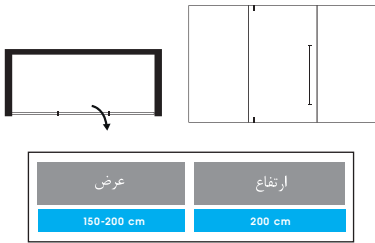

- * قابل اجرا با ابعاد و اندازه های متفاوت (۶۰ الی ۸۰ سانتی متر)
- * قابل سفارش در دو رنگ مشکی و کروم
- * شیشه ۸ میلیمتر سکوریت
- * ارتفاع استاندارد : ۲۰۰ سانتی متر
- * قابلیت سفارش با شیشه طرح دار و ساده

- * قابل اجرا با ابعاد و اندازه های متفاوت (۸۰ الی ۱۶۰ سانتی متر)
- * قابل سفارش در دو رنگ مشکی و کروم
- * شیشه ۸ میلیمتر سکوریت
- * ارتفاع استاندارد : ۲۰۰ سانتی متر
- * قابلیت سفارش با شیشه طرح دار و ساده