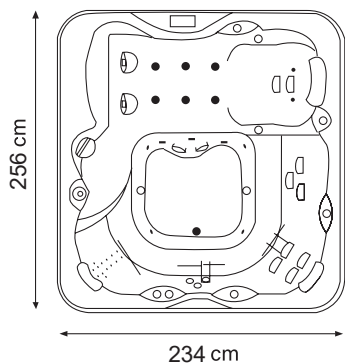

| MEASUREMENT | LENGTH | 125 cm |
|-------------|--------|--------|
| | HEIGHT | 57 cm |
| | WIDTH | 125 cm |
| | VOLUME | 200 LT |

| | | |
|-------------|--------|--------|
| MEASUREMENT | LENGTH | 150 cm |
| | HEIGHT | 57 cm |
| | WIDTH | 150 cm |
| | VOLUME | 400 LT |

| لیندا |
|-----------|
| 120x75 CM |
| 140x75 CM |

| | | |
|-------------|--------|--------|
| MEASUREMENT | LENGTH | 170 cm |
| | HEIGHT | 60 cm |
| | WIDTH | 80 cm |
| | VOLUME | 210 LT |

ORCHID

سای تک آب را دوست دارد

کابین زمرد

* ضخامت شیشه ۶ میلی‌متر

ZOMOROD CABIN

RAIN 2

کابین راین ۲ با شیشه طرح‌دار

| A | B | C |
|------------|-----------|------------|
| 140-200 cm | - | 140-200 cm |
| 140-200 cm | 70-100 cm | 140-200 cm |
| 140-200 cm | 70-100 cm | 140-200 cm |

جکوزی ۶ نفره
 قابلیت نصب بر روی سطح زمین
 جهت دریافت اطلاعات بیشتر با عوامل
 فروش شرکت سای تک تماس حاصل
 فرمائید.

| | | |
|-------------|--------|---------|
| MEASUREMENT | LENGTH | 256 cm |
| | HEIGHT | 90 cm |
| | WIDTH | 234 cm |
| | VOLUME | 1100 LT |