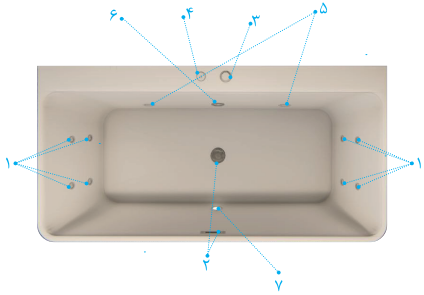

COLOR THERAPY

NEGIN

- ۱- یک ماساژ
- ۲- زیر آب سرریز
- ۳- شیر تنظیم هوا
- ۴- کلید روشن خاموش
- ۵- جت آب ۲ عدد
- ۶- ساکشن آب
- ۷- هالوزن

| MEASUREMENT | | |
|-------------|--------|--|
| LENGTH | 170 cm | |
| HEIGHT | 61 cm | |
| WIDTH | 79 cm | |
| VOLUME | 230 LT | |