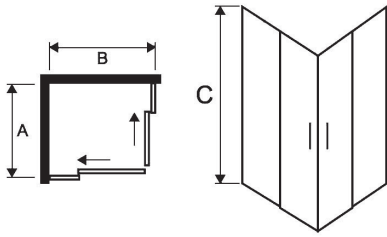

ابعاد دوردوشی A x B x C	نوع زبردوشی	ابعاد زبردوشی A x B x C
80 x 80 x 200 cm	ABSHAR 80	80 x 80 x 20 cm
90 x 90 x 200 cm	ABSHAR 90	90 x 90 x 20 cm
100 x 80 x 200 cm	ABSHAR 100	100 x 80 x 20 cm
100 x 100 x 200 cm	ABSHAR 100	100 x 100 x 20 cm
120 x 80 x 200 cm	ABSHAR 120	120 x 80 x 20 cm
120 x 90 x 200 cm	ABSHAR 90 x 120	120 x 90 x 20 cm

- ضخامت شیشه ۶ میلی‌متر
- قابلیت سفارش در ابعاد متفاوت
- قابلیت سفارش با شیشه طرح‌دار و ساده
- قابلیت سفارش در سه رنگ کروم، مشکی و طلایی