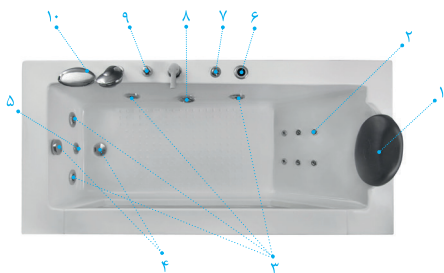

- ۱- زیر سری
- ۲- جت‌های ماساژ کمر و گردن
- ۳- جت‌های آب
- ۴- زیر آب سرریز
- ۵- چراغ
- ۶- کلید روشن و خاموش
- ۷- شیر تنظیم هوا
- ۸- ساکشن
- ۹- شیر آلات
- ۱۰- پرکن

MEASUREMENT	LENGTH	170 cm
	HEIGHT	58 cm
	WIDTH	80 cm
	VOLUME	270 LT

در تصویر ترمیمی مدل فاضلاب چپ نمایش داده شده است.
مدل فاضلاب راست موجود نمی‌باشد.

JINA