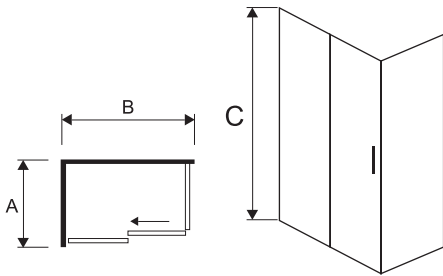

- * ضخامت شیشه ۶ میلی‌متر
- * قابلیت سفارش در ابعاد متفاوت
- * قابلیت سفارش با شیشه طرح‌دار و ساده
- * قابلیت سفارش در سه رنگ کروم، مشکی و طلایی

RAIN 4

| ابعاد دوردوشی A x B x C | نوع زبردوشی | ابعاد زبردوشی A x B x C |
|----------------------------|-----------------|----------------------------|
| 80 x 80 x 200 cm | ABSHAR 80 | 80 x 80 x 20 cm |
| 90 x 90 x 200 cm | ABSHAR 90 | 90 x 90 x 20 cm |
| 100 x 80 x 200 cm | ABSHAR 100 | 100 x 80 x 20 cm |
| 100 x 100 x 200 cm | ABSHAR 100 | 100 x 100 x 20 cm |
| 120 x 80 x 200 cm | ABSHAR 120 | 120 x 80 x 20 cm |
| 120 x 90 x 200 cm | ABSHAR 90 x 120 | 120 x 90 x 20 cm |

- * ضخامت شیشه ۶ میلی‌متر
- * قابلیت سفارش در ابعاد متفاوت
- * قابلیت سفارش با شیشه طرح‌دار و ساده
- * قابلیت سفارش در سه رنگ کروم، مشکی و طلایی

MILANO

| ابعاد دوردوشی A x B x C | نوع زبردوشی | ابعاد زبردوشی A x B x C |
|----------------------------|-----------------|----------------------------|
| 120 x 80 x 200 cm | ABSHAR 120 | 120 x 80 x 20 cm |
| 100 x 80 x 200 cm | ABSHAR 100 | 100 x 80 x 20 cm |
| 120 x 90 x 200 cm | ABSHAR 120 x 90 | 120 x 90 x 20 cm |
| 100 x 100 x 200 cm | ASHAR 100 | 100 x 100 x 20 cm |