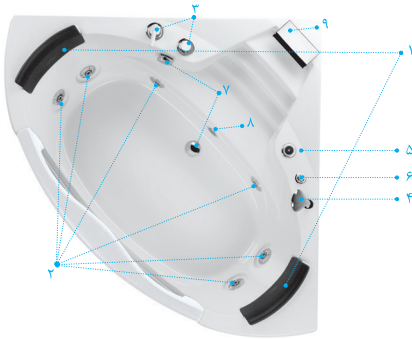

- ۱- زیر سری
- ۲- جت‌های آب (۶ عدد)
- ۳- شیرآلات
- ۴- دوش دستی
- ۵- کلید روشن/خاموش
- ۶- شیر تنظیم هوا
- ۷- زیرآب سر ریز
- ۸- ساکشن آب
- ۹- پرکن

MEASUREMENT	LENGTH	140 cm
	HEIGHT	57 cm
	WIDTH	140 cm
	VOLUME	290 LT

BARAN