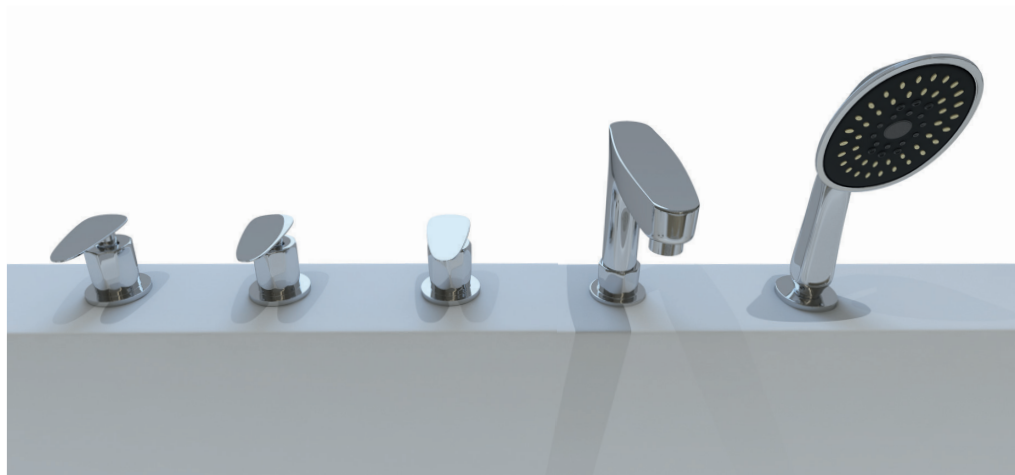

موتلی ۲

شیرآلات و پرکن

شرکت سای تک مدل‌های مختلفی از شیرآلات قابل نصب بر روی انواع وان‌های خود را ارائه نموده است که پس از انتخاب شما بر روی وان مورد نظرتان نصب خواهد شد. جهت دریافت اطلاعات بیشتر خواهشمند است با عوامل فروش سای تک در سراسر کشور تماس حاصل فرمایید.