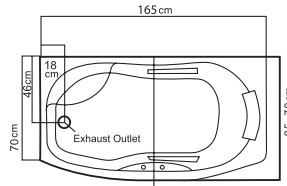

| | | |
|-------------|--------|--------|
| MEASUREMENT | LENGTH | 150 cm |
| | HEIGHT | 57 cm |
| | WIDTH | 90 cm |
| | VOLUME | 245 LT |

در تصویر ترسیمی مدل فاضلاب راست نمایش داده شده است.
مدل فاضلاب چپ موجود است.

- ۱- زیر سری
- ۲- دستگیره
- ۳- کلید روشن و خاموش
- ۴- زیر آب سر ریز
- ۵- شیر تنظیم هوا
- ۶- ساکشن آب
- ۷- جت‌های آب (۵ عدد)
- ۸- جت‌های ماساژ کمر و گردن (۳ عدد)

| MEASUREMENT | LENGTH | 170 cm |
|-------------|--------|--------|
| | HEIGHT | 80 cm |
| | WIDTH | 70 cm |
| | VOLUME | 190 LT |

| MEASUREMENT | |
|-------------|----------|
| LENGTH | 165 cm |
| HEIGHT | 55 cm |
| WIDTH | 70/85 cm |
| VOLUME | 200 LT |

در تصویر ترسیمی مدل فاضلاب چپ نمایش داده شده است.
مدل فاضلاب سمت راست موجود نمی‌باشد.

| MEASUREMENT | LENGTH | 125 cm |
|-------------|--------|--------|
| | HEIGHT | 57 cm |
| | WIDTH | 125 cm |
| | VOLUME | 200 LT |

| | | |
|-------------|--------|--------|
| MEASUREMENT | LENGTH | 150 cm |
| | HEIGHT | 57 cm |
| | WIDTH | 150 cm |
| | VOLUME | 400 LT |