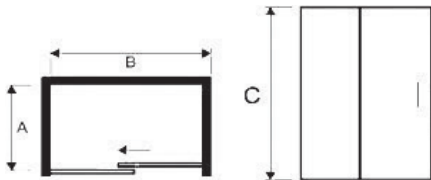

دوردوشی	ارتفاع
120 - 160 cm	200 cm

* ضخامت شیشه ۶ میلی‌متر
* قابلیت سفارش در دو رنگ طلایی و کروم

ابعاد دوردوشی A x B x C	نوع زبردوشی	ابعاد زبردوشی A x B x C
120 x 80 x 200 cm	ABSHAR 120	120 x 80 x 20 cm
100 x 80 x 200 cm	ABSHAR 100	100 x 80 x 20 cm
120 x 90 x 200 cm	ABSHAR 120 x 90	120 x 90 x 20 cm

* ضخامت شیشه ۶ میلی‌متر
* قابلیت سفارش در دو رنگ طلایی و کروم