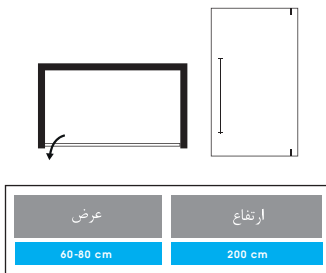

| MEASUREMENT | LENGTH | 125 cm |
|-------------|--------|--------|
| | HEIGHT | 57 cm |
| | WIDTH | 125 cm |
| | VOLUME | 200 LT |

| | | |
|-------------|--------|--------|
| MEASUREMENT | LENGTH | 150 cm |
| | HEIGHT | 57 cm |
| | WIDTH | 150 cm |
| | VOLUME | 400 LT |

جکوزی ۶ نفره
 قابلیت نصب بر روی سطح زمین
 جهت دریافت اطلاعات بیشتر با عوامل
 فروش شرکت سای تک تماس حاصل
 فرمائید.

| | | |
|-------------|--------|---------|
| MEASUREMENT | LENGTH | 256 cm |
| | HEIGHT | 90 cm |
| | WIDTH | 234 cm |
| | VOLUME | 1100 LT |

- * قابل اجرا با ابعاد و اندازه های متفاوت (۶۰ الی ۸۰ سانتی متر)
- * قابل سفارش در دو رنگ مشکی و کروم
- * شیشه ۸ میلیمتر سکوریت
- * ارتفاع استاندارد : ۲۰۰ سانتی متر
- * قابلیت سفارش با شیشه طرح دار و ساده