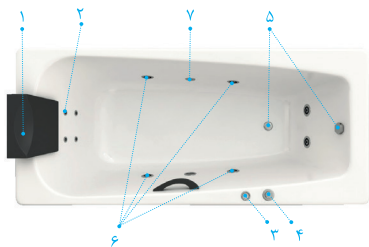

- ۱- زیر سری
- ۲- جت‌های ماساژ کمر و گردن
- ۳- کلید روشن و خاموش
- ۴- شیر تنظیم هوا
- ۵- زیر آب سرریز
- ۶- جت‌های آب
- ۷- ساکشن

| MEASUREMENT | LENGTH | 160 cm | 170 cm | 170 cm | 180 cm |
|-------------|--------|--------|--------|--------|--------|
| | HEIGHT | 60 cm | 60 cm | 60 cm | 60 cm |
| | WIDTH | 70 cm | 70 cm | 80 cm | 80 cm |
| | VOLUME | 190 LT | 210 LT | 230 LT | 280 LT |