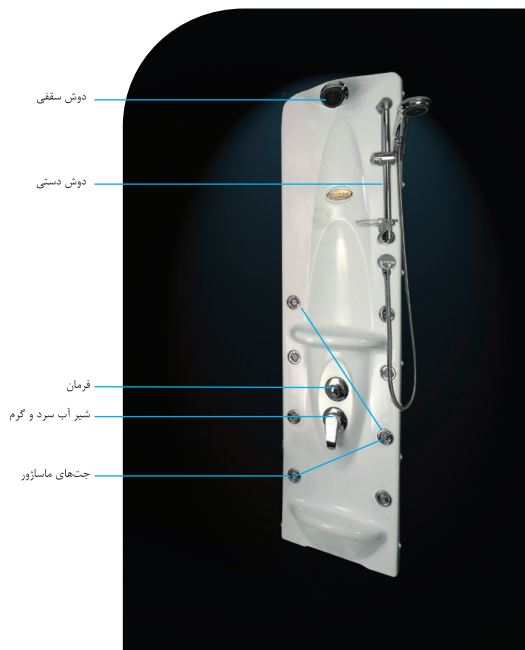

* ضخامت شیشه ۶ میلی‌متر
* قابلیت سفارش در دو رنگ طلایی و کروم

Livorno 4

SINGLE

| | |
|------------|--------|
| دور دوشی | ارتفاع |
| 65 - 90 cm | 200 cm |

- * ضخامت شیشه ۶ میلی‌متر
- * قابلیت سفارش با شیشه طرح‌دار و ساده
- * پروفیل کروم

پنل دوش بزرگ

پنل دوش ایستاده بزرگ

جهت نصب در دور دوشی

| ارتفاع | عرض |
|--------|-------|
| 195 cm | 50 cm |

پنل دوش کوچک

پنل دوش ایستاده کوچک

جهت نصب بر روی وان

| ارتفاع | عرض |
|--------|-------|
| 160 cm | 40 cm |