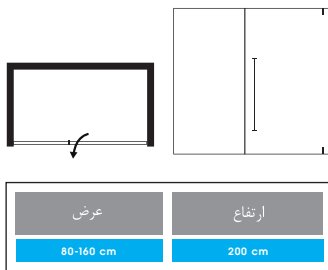

| MEASUREMENT | LENGTH | 125 cm |
|-------------|--------|--------|
| | HEIGHT | 57 cm |
| | WIDTH | 125 cm |
| | VOLUME | 200 LT |

| | | |
|-------------|--------|--------|
| MEASUREMENT | LENGTH | 150 cm |
| | HEIGHT | 57 cm |
| | WIDTH | 150 cm |
| | VOLUME | 400 LT |

- * قابل اجرا با ابعاد و اندازه های متفاوت (۶۰ الی ۸۰ سانتی متر)
- * قابل سفارش در دو رنگ مشکی و کروم
- * شیشه ۸ میلیمتر سکوریت
- * ارتفاع استاندارد : ۲۰۰ سانتی متر
- * قابلیت سفارش با شیشه طرح دار و ساده

- * قابل اجرا با ابعاد و اندازه های متفاوت (۸۰ الی ۱۶۰ سانتی متر)
- * قابل سفارش در دو رنگ مشکی و کروم
- * شیشه ۸ میلیمتر سکوریت
- * ارتفاع استاندارد : ۲۰۰ سانتی متر
- * قابلیت سفارش با شیشه طرح دار و ساده