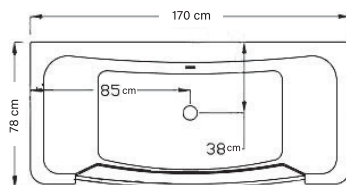

COLOR THERAPY

NEGIN

- ۱- یک ماساژ
- ۲- زیر آب سرریز
- ۳- شیر تنظیم هوا
- ۴- کلید روشن خاموش
- ۵- جت آب ۲ عدد
- ۶- ساکشن آب
- ۷- هالوزن

| MEASUREMENT | | |
|-------------|--------|--|
| LENGTH | 170 cm | |
| HEIGHT | 61 cm | |
| WIDTH | 79 cm | |
| VOLUME | 230 LT | |

| | | |
|-------------|--------|--------|
| MEASUREMENT | LENGTH | 180 cm |
| | HEIGHT | 59 cm |
| | WIDTH | 120 cm |
| | VOLUME | 500 LT |

LOTUS

SKY

| | | |
|-------------|--------|--------|
| MEASUREMENT | LENGTH | 170 cm |
| | HEIGHT | 60 cm |
| | WIDTH | 78 cm |
| | VOLUME | 320 LT |

- ۱- زیر سری
- ۲- جت‌های ماساژ کمر و گردن
- ۳- کلید روشن و خاموش
- ۴- شیر تنظیم هوا
- ۵- زیر آب سرریز
- ۶- جت‌های آب
- ۷- ساکشن

| MEASUREMENT | LENGTH | 160 cm | 170 cm | 170 cm | 180 cm |
|-------------|--------|--------|--------|--------|--------|
| | HEIGHT | 60 cm | 60 cm | 60 cm | 60 cm |
| | WIDTH | 70 cm | 70 cm | 80 cm | 80 cm |
| | VOLUME | 190 LT | 210 LT | 230 LT | 280 LT |

| MEASUREMENT | LENGTH | 180 cm |
|-------------|--------|----------|
| | HEIGHT | 58 cm |
| | WIDTH | 75/93 cm |
| | VOLUME | 290 LT |

در تصویر ترسیمی مدل فاضلاب راست نمایش داده شده است.
مدل فاضلاب چپ موجود است.