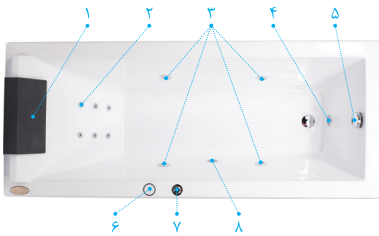

- ۱- زیر سری
- ۲- جت‌های ماساژ کمر و گردن
- ۳- کلید روشن و خاموش
- ۴- شیر تنظیم هوا
- ۵- زیر آب سرریز
- ۶- جت‌های آب
- ۷- ساکشن

| MEASUREMENT | LENGTH | 160 cm | 170 cm | 170 cm | 180 cm |
|-------------|--------|--------|--------|--------|--------|
| | HEIGHT | 60 cm | 60 cm | 60 cm | 60 cm |
| | WIDTH | 70 cm | 70 cm | 80 cm | 80 cm |
| | VOLUME | 190 LT | 210 LT | 230 LT | 280 LT |

AYRIS

YASAMAN 170

وان یاسمن 170 یا سیستم AH2

- ۱- زیر سری
- ۲- چت‌های ماساژ کمر و گردن (۶ عدد)
- ۳- چت‌های آب (۴ عدد)
- ۴- روشنایی
- ۵- زیر آب سرریز
- ۶- کلید روشن و خاموش
- ۷- شیر تنظیم هوا
- ۸- ساکشن آب