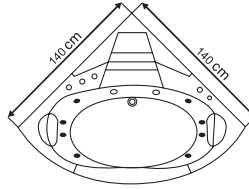

| | | |
|-------------|--------|--------|
| MEASUREMENT | LENGTH | 180 cm |
| | HEIGHT | 58 cm |
| | WIDTH | 80 cm |
| | VOLUME | 300 LT |

- ۱- زیر سری
- ۲- جت‌های ماساژ کمر و گردن
- ۳- جت‌های آب
- ۴- زیر آب سرریز
- ۵- چراغ
- ۶- کلید روشن و خاموش
- ۷- شیر تنظیم هوا
- ۸- ساکشن
- ۹- شیر آلات
- ۱۰- پرکن

| | | |
|-------------|--------|--------|
| MEASUREMENT | LENGTH | 170 cm |
| | HEIGHT | 58 cm |
| | WIDTH | 80 cm |
| | VOLUME | 270 LT |

در تصویر ترمیمی مدل فاضلاب چپ نمایش داده شده است.
مدل فاضلاب راست موجود نمی‌باشد.

در تصویر ترسیمی مدل فاضلاب راست نمایش داده شده است.
مدل فاضلاب چپ موجود است.

| MEASUREMENT | |
|-------------|--------|
| LENGTH | 160 cm |
| HEIGHT | 57 cm |
| WIDTH | 100 cm |
| VOLUME | 250 LT |

- ۱- زیر سری
- ۲- جت‌های آب (۶ عدد)
- ۳- شیرآلات
- ۴- دوش دستی
- ۵- کلید روشن/خاموش
- ۶- شیر تنظیم هوا
- ۷- زیرآب سر ریز
- ۸- ساکشن آب
- ۹- پرکن

| MEASUREMENT | LENGTH | 140 cm |
|-------------|--------|--------|
| | HEIGHT | 57 cm |
| | WIDTH | 140 cm |
| | VOLUME | 290 LT |

BARAN

NILOOFAR

وان نیلوفر

- ۱- زیرسری
- ۲- چت‌های ماساژ کمر و گردن
- ۳- زیر آب سر ریز
- ۴- چت‌های آب
- ۵- چراغ