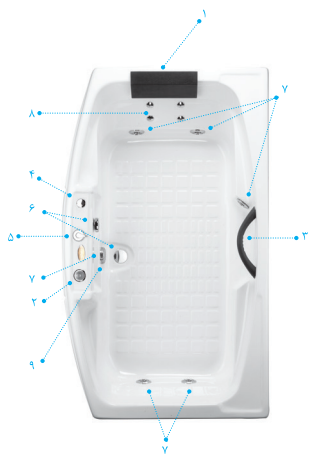

- ۱- زیر سری
- ۲- کلید روشن و خاموش
- ۳- دستگیره
- ۴- شیر تنظیم هوا
- ۵- شیر تنظیم ماساژ کمر و گردن
- ۶- زیر آب سر ریز
- ۷- جت‌های آب (۶ عدد)
- ۸- جت‌های ماساژ کمر و گردن (۴ عدد)
- ۹- ساکنش آب

MEASUREMENT		
LENGTH	180 cm	
HEIGHT	60 cm	
WIDTH	90/105 cm	
VOLUME	320 LT	

VENOUS