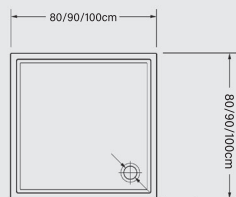

پنل دوش بزرگ

پنل دوش ایستاده بزرگ

جهت نصب در دور دوشی

| ارتفاع | عرض |
|--------|-------|
| 195 cm | 50 cm |

پنل دوش کوچک

پنل دوش ایستاده کوچک

جهت نصب بر روی وان

| ارتفاع | عرض |
|--------|-------|
| 160 cm | 40 cm |

Trays

Abshar

90 x 90 x 20 cm
100 x 100 x 20 cm
80 x 80 x 20 cm

ارتفاع ۲۰ سانتی متر
عمق ۵ سانتی متر

Abshar

100 x 80 x 20 cm
120 x 90 x 20 cm
120 x 80 x 20 cm
140 x 80 x 20 cm

ارتفاع ۲۰ سانتی متر
عمق ۵ سانتی متر

Abshar

100 x 80 x 20 cm
120 x 90 x 20 cm
120 x 80 x 20 cm

ارتفاع ۲۰ سانتی متر
عمق ۵ سانتی متر

* در تصویر مدل فاضلاب چپ نمایش داده شده است.
مدل فاضلاب راست موجود است.

Abshar

80 x 80 x 20 cm
90 x 90 x 20 cm
100 x 100 x 20 cm