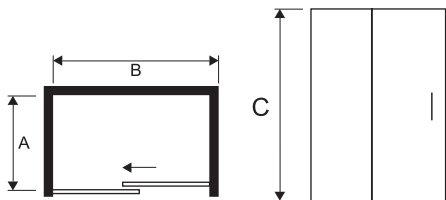

دور دوشی	ار تفاع
100 - 160 cm	200 cm

- ضخامت شیشه ۶ میلی‌متر
- قابلیت سفارش در ابعاد متفاوت
- قابلیت سفارش با شیشه طرح‌دار و ساده
- قابلیت سفارش در سه رنگ کروم، مشکی و طلایی

دور دوشی	ار تفاع
120 - 200 cm	200 cm

- ضخامت شیشه ۶ میلی‌متر
- قابلیت سفارش در ابعاد متفاوت
- قابلیت سفارش با شیشه طرح‌دار و ساده
- قابلیت سفارش در سه رنگ کروم، مشکی و طلایی