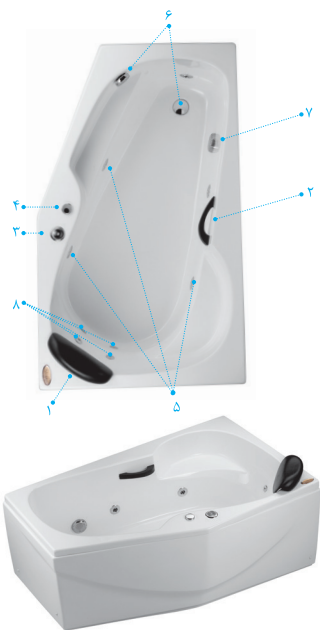

| | | |
|-------------|--------|--------|
| MEASUREMENT | LENGTH | 190 cm |
| | HEIGHT | 58 cm |
| | WIDTH | 90 cm |
| | VOLUME | 320 LT |

- ۱- زیر سری
- ۲- کلید روشن و خاموش
- ۳- دستگیره
- ۴- شیر تنظیم هوا
- ۵- شیر تنظیم ماساژ کمر و گردن
- ۶- زیر آب سر ریز
- ۷- جت‌های آب (۶ عدد)
- ۸- جت‌های ماساژ کمر و گردن (۴ عدد)
- ۹- ساکنش آب

| MEASUREMENT | | |
|-------------|-----------|--|
| LENGTH | 180 cm | |
| HEIGHT | 60 cm | |
| WIDTH | 90/105 cm | |
| VOLUME | 320 LT | |

VENOUS

MELODY

وان ملودی فاضلاب چپ با سیستم AH2

- ۱- زیر سری
- ۲- دستگیره
- ۳- کلید روشن / خاموش
- ۴- شیر تنظیم هوا
- ۵- جت‌های آب (۵ عدد)
- ۶- زیر آب سر ریز
- ۷- ساکشن آب
- ۸- جت‌های ماساژ کمر و گردن (۴ عدد)