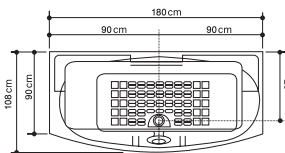

در تصویر ترسیمی مدل فاضلاب راست نمایش داده شده است.
مدل فاضلاب چپ موجود است.

| MEASUREMENT | |
|-------------|--------|
| LENGTH | 160 cm |
| HEIGHT | 57 cm |
| WIDTH | 100 cm |
| VOLUME | 250 LT |

- ۱- زیر سری
- ۲- جت‌های آب (۶ عدد)
- ۳- شیرآلات
- ۴- دوش دستی
- ۵- کلید روشن/خاموش
- ۶- شیر تنظیم هوا
- ۷- زیرآب سر ریز
- ۸- ساکشن آب
- ۹- پرکن

| MEASUREMENT | LENGTH | 140 cm |
|-------------|--------|--------|
| | HEIGHT | 57 cm |
| | WIDTH | 140 cm |
| | VOLUME | 290 LT |

BARAN

NILOOFAR

وان نیلوفر

- ۱- زیرسری
- ۲- چت‌های ماساژ کمر و گردن
- ۳- زیر آب سر ریز
- ۴- چت‌های آب
- ۵- چراغ

| | | |
|-------------|--------|--------|
| MEASUREMENT | LENGTH | 190 cm |
| | HEIGHT | 58 cm |
| | WIDTH | 90 cm |
| | VOLUME | 320 LT |

- ۱- زیر سری
- ۲- کلید روشن و خاموش
- ۳- دستگیره
- ۴- شیر تنظیم هوا
- ۵- شیر تنظیم ماساژ کمر و گردن
- ۶- زیر آب سر ریز
- ۷- جت‌های آب (۶ عدد)
- ۸- جت‌های ماساژ کمر و گردن (۴ عدد)
- ۹- ساکنش آب

| | | |
|-------------|--------|--------|
| MEASUREMENT | LENGTH | 150 cm |
| | HEIGHT | 57 cm |
| | WIDTH | 90 cm |
| | VOLUME | 245 LT |

در تصویر ترسیمی مدل فاضلاب راست نمایش داده شده است.
مدل فاضلاب چپ موجود است.