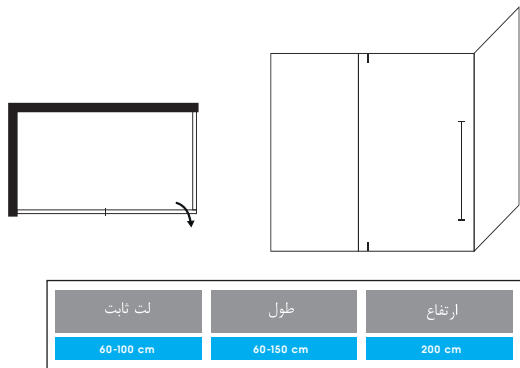

- قابل اجرا با ابعاد و اندازه های متفاوت (لت ثابت ۶۰ الی ۱۰۰ سانتی متر لت ورودی ۶۰ الی ۱۵۰ سانتی متر)
- قابل سفارش در دو رنگ مشکی و کروم
- شیشه ۸ میلیمتر سکوریت
- ارتفاع استاندارد : ۲۰۰ سانتی متر
- قابلیت سفارش با شیشه طرح دار و ساده