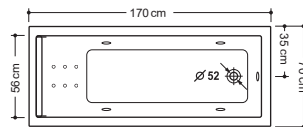

| | | |
|-------------|--------|--------|
| MEASUREMENT | LENGTH | 180 cm |
| | HEIGHT | 59 cm |
| | WIDTH | 120 cm |
| | VOLUME | 500 LT |

LOTUS

SKY

| | | |
|-------------|--------|--------|
| MEASUREMENT | LENGTH | 170 cm |
| | HEIGHT | 60 cm |
| | WIDTH | 78 cm |
| | VOLUME | 320 LT |

- ۱- زیر سری
- ۲- جت‌های ماساژ کمر و گردن
- ۳- کلید روشن و خاموش
- ۴- شیر تنظیم هوا
- ۵- زیر آب سرریز
- ۶- جت‌های آب
- ۷- ساکشن

| MEASUREMENT | LENGTH | 160 cm | 170 cm | 170 cm | 180 cm |
|-------------|--------|--------|--------|--------|--------|
| | HEIGHT | 60 cm | 60 cm | 60 cm | 60 cm |
| | WIDTH | 70 cm | 70 cm | 80 cm | 80 cm |
| | VOLUME | 190 LT | 210 LT | 230 LT | 280 LT |

| MEASUREMENT | LENGTH | 170 cm |
|-------------|--------|----------|
| | HEIGHT | 58 cm |
| | WIDTH | 70-80 cm |
| | VOLUME | 230 LT |

- ۱- زیر سری
- ۲- جت‌های ماساژ کمر و گردن (۱۲ عدد)
- ۳- کلید روشن و خاموش
- ۴- شیرتنظیم هوا
- ۵- ساکشن آب
- ۶- زیرآب سرریز
- ۷- روشنایی
- ۸- جت‌های آب (۴ عدد)