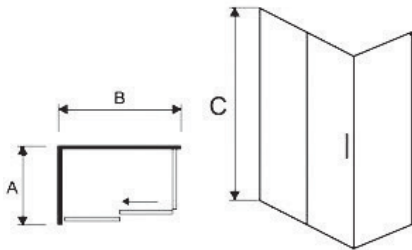

دوردوشی	ارتفاع
120 - 160 cm	200 cm

* ضخامت شیشه ۶ میلی‌متر
* قابلیت سفارش در دو رنگ طلایی و کروم

ابعاد دوردوشی A x B x C	نوع زبردوشی	ابعاد زبردوشی A x B x C
120 x 80 x 200 cm	ABSHAR 120	120 x 80 x 20 cm
100 x 80 x 200 cm	ABSHAR 100	100 x 80 x 20 cm
120 x 90 x 200 cm	ABSHAR 120 x 90	120 x 90 x 20 cm

* ضخامت شیشه ۶ میلی‌متر
* قابلیت سفارش در دو رنگ طلایی و کروم