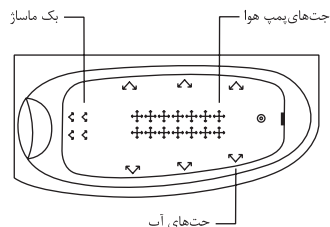

Back Massage - (ماساژور کمر و گردن): به وسیله ۳ الی ۱۲ جت کوچک که در تکیه‌گاه وان نصب شده‌اند ماساژ موضعی کمر و گردن انجام می‌شود.

Blower (پمپ هوا): با روشن شدن پمپ هوا، ماساژ عضلات توسط حباب‌های هوا از جت‌های تعبیه شده در کف وان انجام می‌پذیرد. قدرت دستگاه Blower ۰/۷ اسب بخار است و ماساژ عضلات بسیار ملایم و با حداقل فشار توسط ۱۲ جت تعبیه شده در کف صورت می‌پذیرد. سیستم‌های AH4 الی AH5 مجهز به Blower هستند.

Heater (پیش گرمکن): برای ثابت نگه داشتن دمای آب داخل وان، هیترهایی با قدرت ۱/۵ الی ۳ کیلو وات (بنا به حجم آب داخل وان) قابل نصب بر روی سیستم‌های جکوزی تعبیه می‌شود. تنظیم دمای دلخواه آب به صورت دستی و یا از طریق صفحه الکترونیک (سیستم‌های AH5) نصب شده بر روی وان امکان‌پذیر است.

Dry Run Protection: سیستم محافظ تعبیه شده در پمپ‌های جکوزی ساینک در صورت عدم وجود آب در وان، پمپ را متوقف می‌کند. بنابراین پمپ‌ها هرگز نمی‌سوزند. کلیه سیستم‌های AH1 الی AH5 مجهز به سیستم محافظ هستند.

SCITECH CO.	AH1	AH2	AH4	AH5
Pillow	زیر سری	🔵	🔵	🔵
Back Massage	ماساژور کمر و گردن	🔵	🔵	🔵
Dry Run Protection	سیستم محافظ پمپ	🔵	🔵	🔵
Blower	پمپ هوا		🔵	🔵
ON/OFF Electronic	کنترل الکترونیکی (۱)	🔵		
Variable speed control	کنترل الکترونیکی (۲)		🔵	
Integrated control unit	کنترل الکترونیکی (۳)			🔵
Stainless steel heater	پیش گرمکن			🔵
Halogen Lamp	لامپ هالوژن	🔵	🔵	🔵
Taps / Mixer	شیر آلات	🔵	🔵	🔵
Water fall	آبشار	🔵	🔵	🔵
Overflow	زیر آب سر ریز	🔵	🔵	🔵
Color Therapy	کیت رنگ درمانی	🔵	🔵	🔵
	برق مصرفی (امپر)	۶ A	۶ A	۱۰ A
				۲۵ A