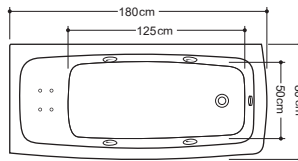

- ۱- زیر سری
- ۲- جت‌های آب (۶ عدد)
- ۳- ساکشن آب
- ۴- زیر آب سرریز
- ۵- کلید روشن و خاموش
- ۶- شیر تنظیم هوا
- ۷- جت‌های ماساژ کمر و گردن (۴ عدد)
- ۸- روشنایی