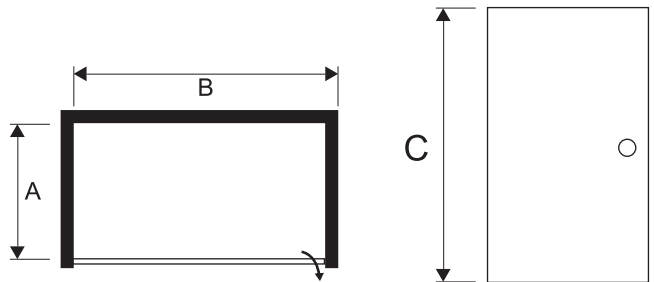

دور دوشی	ارتفاع
65 - 90 cm	200 cm

- ضخامت شیشه ۶ میلی‌متر
- قابلیت سفارش با شیشه طرح‌دار و ساده
- پروفیل کروم