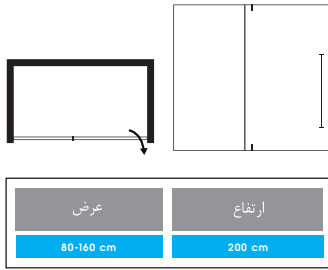

| MEASUREMENT | LENGTH | 125 cm |
|-------------|--------|--------|
| | HEIGHT | 57 cm |
| | WIDTH | 125 cm |
| | VOLUME | 200 LT |

| | | |
|-------------|--------|--------|
| MEASUREMENT | LENGTH | 150 cm |
| | HEIGHT | 57 cm |
| | WIDTH | 150 cm |
| | VOLUME | 400 LT |

- * قابل اجرا با ابعاد و اندازه های متفاوت (۶۰ الی ۸۰ سانتی متر)
- * قابل سفارش در دو رنگ مشکی و کروم
- * شیشه ۸ میلیمتر سکوریت
- * ارتفاع استاندارد : ۲۰۰ سانتی متر
- * قابلیت سفارش با شیشه طرح دار و ساده