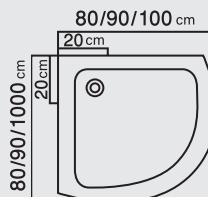

Abshar

80 x 80 x 20 cm
90 x 90 x 20 cm
100 x 100 x 20 cm

ارتفاع ۲۰ سانتی متر
عمق ۵ سانتی متر