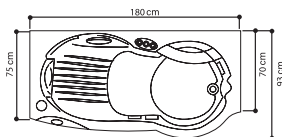

| MEASUREMENT | LENGTH | 180 cm |
|-------------|--------|--------|
| | HEIGHT | 58 cm |
| | WIDTH | 80 cm |
| | VOLUME | 280 LT |

YASAMAN 180

SANTI

وان سنتی فاضلاب چپ با سیستم AH4

- ۱- زیر سری
- ۲- جت‌های ماساژ کمر و گردن (۱۰ عدد)
- ۳- دستگیره
- ۴- جت‌های آب (۴ عدد)
- ۵- زیر آب سر ریز
- ۶- کلید روشن / خاموش
- ۷- شیر تنظیم هوا
- ۸- ساکشن آب
- ۹- جت‌های هوا (۱۲ عدد) Blower
- ۱۰- شیر تنظیم ماساژ کمر و گردن
- ۱۱- روشنایی

| MEASUREMENT | LENGTH | 180 cm |
|-------------|--------|----------|
| | HEIGHT | 58 cm |
| | WIDTH | 75/93 cm |
| | VOLUME | 290 LT |

در تصویر ترسیمی مدل فاضلاب راست نمایش داده شده است.
مدل فاضلاب چپ موجود است.