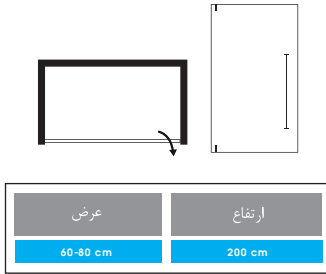

- قابل اجرا با ابعاد و اندازه های متفاوت (۶۰ الی ۸۰ سانتی متر)
- قابل سفارش در دو رنگ مشکی و کروم
- شیشه ۸ میلیمتر سکوریت
- ارتفاع استاندارد : ۲۰۰ سانتی متر
- قابلیت سفارش با شیشه طرح دار و ساده

- قابل اجرا با ابعاد و اندازه های متفاوت (۶۰ الی ۸۰ سانتی متر)
- قابل سفارش در دو رنگ مشکی و کروم
- شیشه ۸ میلیمتر سکوریت
- ارتفاع استاندارد : ۲۰۰ سانتی متر
- قابلیت سفارش با شیشه طرح دار و ساده