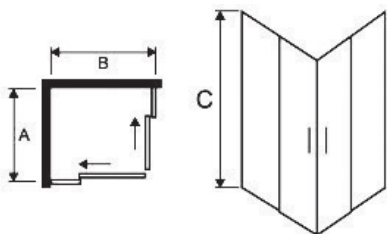

دوردوشی	ارتفاع
120 - 200 cm	200 cm

* ضخامت شیشه ۶ میلی‌متر
* قابلیت سفارش در دو رنگ طلایی و کروم

ابعاد دوردوشی A x B x C	نوع زبردوشی	ابعاد زبردوشی A x B x C
80 x 80 x 200 cm	ABSHAR 80	80 x 80 x 20 cm
90 x 90 x 200 cm	ABSHAR 90	90 x 90 x 20 cm
100 x 80 x 200 cm	ABSHAR 100	100 x 80 x 20 cm
100 x 100 x 200 cm	ABSHAR 100	100 x 100 x 20 cm
120 x 80 x 200 cm	ABSHAR 120	120 x 80 x 20 cm
120 x 90 x 200 cm	ABSHAR 90 x 120	120 x 90 x 20 cm

* ضخامت شیشه ۶ میلی‌متر
* قابلیت سفارش در دو رنگ طلایی و کروم