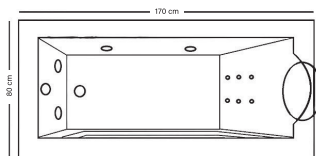

MEASUREMENT	LENGTH	170 cm
	HEIGHT	58 cm
	WIDTH	80 cm
	VOLUME	270 LT