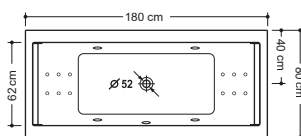

| | | |
|-------------|--------|--------|
| MEASUREMENT | LENGTH | 180 cm |
| | HEIGHT | 59 cm |
| | WIDTH | 120 cm |
| | VOLUME | 500 LT |

LOTUS

SKY

| | | |
|-------------|--------|--------|
| MEASUREMENT | LENGTH | 170 cm |
| | HEIGHT | 60 cm |
| | WIDTH | 78 cm |
| | VOLUME | 320 LT |

- ۱- زیر سری
- ۲- جت‌های ماساژ کمر و گردن
- ۳- کلید روشن و خاموش
- ۴- شیر تنظیم هوا
- ۵- زیر آب سرریز
- ۶- جت‌های آب
- ۷- ساکشن

| MEASUREMENT | LENGTH | 160 cm | 170 cm | 170 cm | 180 cm |
|-------------|--------|--------|--------|--------|--------|
| | HEIGHT | 60 cm | 60 cm | 60 cm | 60 cm |
| | WIDTH | 70 cm | 70 cm | 80 cm | 80 cm |
| | VOLUME | 190 LT | 210 LT | 230 LT | 280 LT |

| MEASUREMENT | LENGTH | 170 cm |
|-------------|--------|----------|
| | HEIGHT | 58 cm |
| | WIDTH | 70-80 cm |
| | VOLUME | 230 LT |

- ۱- زیر سری
- ۲- جت‌های ماساژ کمر و گردن (۱۲ عدد)
- ۳- کلید روشن و خاموش
- ۴- شیرتنظیم هوا
- ۵- ساکشن آب
- ۶- زیرآب سرریز
- ۷- روشنایی
- ۸- جت‌های آب (۴ عدد)