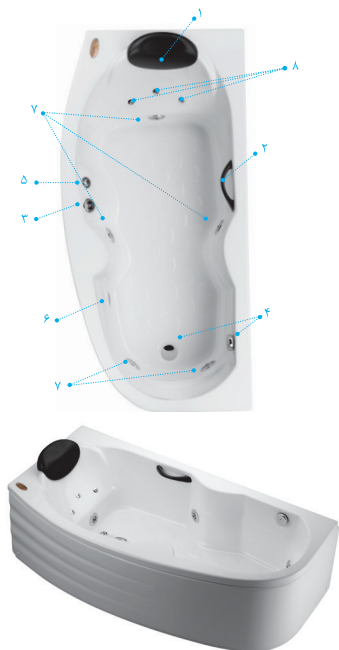

- ۱- زیر سری
- ۲- دستگیره
- ۳- کلید روشن و خاموش
- ۴- زیر آب سر ریز
- ۵- شیر تنظیم هوا
- ۶- ساکشن آب
- ۷- جت‌های آب (۵ عدد)
- ۸- جت‌های ماساژ کمر و گردن (۳ عدد)

MEASUREMENT	LENGTH	170 cm
	HEIGHT	80 cm
	WIDTH	70 cm
	VOLUME	190 LT

در تصویر ترسیمی مدل فاضلاب راست نمایش داده شده است.
مدل فاضلاب چپ موجود است.

ALIKA