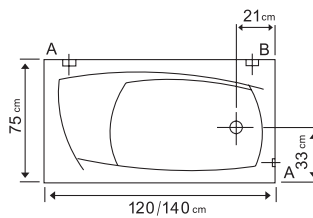

| | | |
|-------------|--------|--------|
| MEASUREMENT | LENGTH | 150 cm |
| | HEIGHT | 57 cm |
| | WIDTH | 90 cm |
| | VOLUME | 245 LT |

در تصویر ترسیمی مدل فاضلاب راست نمایش داده شده است.
مدل فاضلاب چپ موجود است.

| MEASUREMENT | |
|-------------|----------|
| LENGTH | 165 cm |
| HEIGHT | 55 cm |
| WIDTH | 70/85 cm |
| VOLUME | 200 LT |

در تصویر ترسیمی مدل فاضلاب چپ نمایش داده شده است.
مدل فاضلاب سمت راست موجود نمی‌باشد.

| MEASUREMENT | LENGTH | 125 cm |
|-------------|--------|--------|
| | HEIGHT | 57 cm |
| | WIDTH | 125 cm |
| | VOLUME | 200 LT |

| | | |
|-------------|--------|--------|
| MEASUREMENT | LENGTH | 150 cm |
| | HEIGHT | 57 cm |
| | WIDTH | 150 cm |
| | VOLUME | 400 LT |

| لیندا |
|-----------|
| 120x75 CM |
| 140x75 CM |

| | | |
|-------------|--------|--------|
| MEASUREMENT | LENGTH | 170 cm |
| | HEIGHT | 60 cm |
| | WIDTH | 80 cm |
| | VOLUME | 210 LT |

ORCHID

سای تک آب را دوست دارد