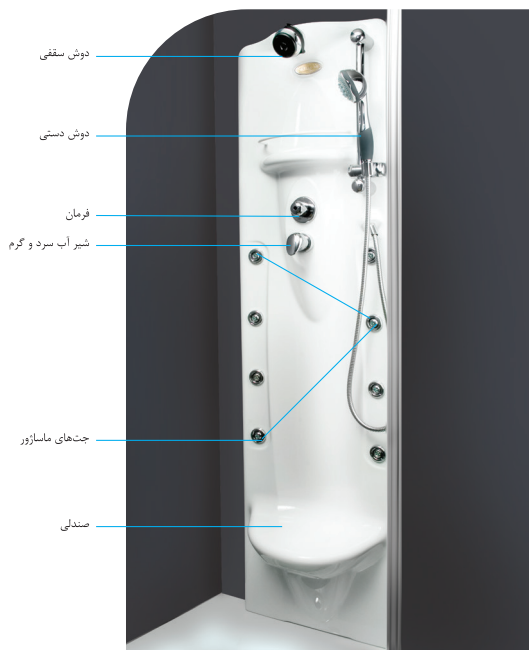

* ضخامت شیشه ۶ میلی‌متر
* قابلیت سفارش در دو رنگ طلایی و کروم

Livorno 4

SINGLE

| | |
|------------|--------|
| دور دوشی | ارتفاع |
| 65 - 90 cm | 200 cm |

- * ضخامت شیشه ۶ میلی‌متر
- * قابلیت سفارش با شیشه طرح‌دار و ساده
- * پروفیل کروم

پنل دوش بزرگ

پنل دوش ایستاده بزرگ

جهت نصب در دور دوشی

| ارتفاع | عرض |
|--------|-------|
| 195 cm | 50 cm |

پنل دوش کوچک

پنل دوش ایستاده کوچک

جهت نصب بر روی وان

| ارتفاع | عرض |
|--------|-------|
| 160 cm | 40 cm |