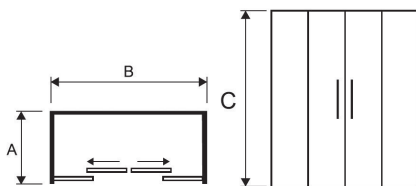

دور دوشی	ار تفاع
100 - 160 cm	200 cm

- ضخامت شیشه ۶ میلی‌متر
- قابلیت سفارش در ابعاد متفاوت
- قابلیت سفارش با شیشه طرح‌دار و ساده
- قابلیت سفارش در سه رنگ کروم، مشکی و طلایی