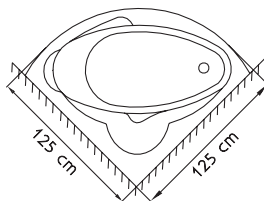

| MEASUREMENT | LENGTH | 140 cm |
|-------------|--------|--------|
| | HEIGHT | 57 cm |
| | WIDTH | 140 cm |
| | VOLUME | 290 LT |

BARAN

NILOOFAR

وان نیلوفر

- ۱- زیرسری
- ۲- چت‌های ماساژ کمر و گردن
- ۳- زیر آب سر ریز
- ۴- چت‌های آب
- ۵- چراغ

| | | |
|-------------|--------|--------|
| MEASUREMENT | LENGTH | 150 cm |
| | HEIGHT | 57 cm |
| | WIDTH | 90 cm |
| | VOLUME | 245 LT |

در تصویر ترسیمی مدل فاضلاب راست نمایش داده شده است.
مدل فاضلاب چپ موجود است.

| MEASUREMENT | |
|-------------|----------|
| LENGTH | 165 cm |
| HEIGHT | 55 cm |
| WIDTH | 70/85 cm |
| VOLUME | 200 LT |

در تصویر ترسیمی مدل فاضلاب چپ نمایش داده شده است.
مدل فاضلاب سمت راست موجود نمی‌باشد.

| MEASUREMENT | LENGTH | 125 cm |
|-------------|--------|--------|
| | HEIGHT | 57 cm |
| | WIDTH | 125 cm |
| | VOLUME | 200 LT |

| | | |
|-------------|--------|--------|
| MEASUREMENT | LENGTH | 150 cm |
| | HEIGHT | 57 cm |
| | WIDTH | 150 cm |
| | VOLUME | 400 LT |