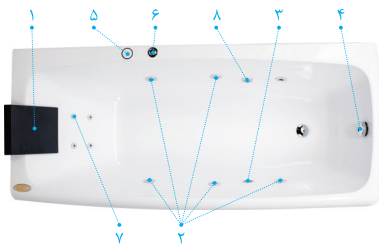

SOOFIA

وان سوفیا با سیستم AH2 فاضلاب راست

- ۱- زیر سری
- ۲- جت‌های آب (۶ عدد)
- ۳- ساکشن آب
- ۴- زیر آب سرریز
- ۵- کلید روشن و خاموش
- ۶- شیر تنظیم هوا
- ۷- جت‌های ماساژ کمر و گردن (۴ عدد)
- ۸- روشنایی

در تصویر ترسیمی مدل فاضلاب راست نمایش داده شده است.
مدل فاضلاب چپ موجود است.

MEASUREMENT	LENGTH	180 cm
	HEIGHT	58 cm
	WIDTH	80 cm
	VOLUME	300 LT