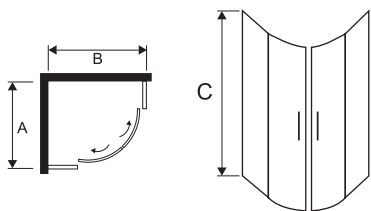

ابعاد دوردوشی A x B x C	نوع زبردوشی	ابعاد زبردوشی A x B x C
100 x 80 x 200 cm	ABSHAR CORNER 100	100 x 80 x 20 cm
120 x 90 x 200 cm	ABSHAR CORNER 120 x 120	120 x 90 x 20 cm
120 x 80 x 200 cm	ABSHAR CORNER 120	120 x 80 x 20 cm

- ضخامت شیشه ۶ میلی‌متر
- در تصویر ترسیمی مدل فاضلاب چپ نمایش داده شده است
- مدل فاضلاب راست موجود است
- قابلیت سفارش با شیشه طرح‌دار (ارتفاع ۱۸۵) و ساده (ارتفاع ۲۰۰)
- قابلیت سفارش در سه رنگ کروم، مشکی و طلایی

ابعاد دوردوشی A x B x C	نوع زبردوشی	ابعاد زبردوشی A x B x C
80 x 80 x 200 cm	ABSHAR CORNER 80	80 x 80 x 20 cm
90 x 90 x 200 cm	ABSHAR CORNER 90	90 x 90 x 20 cm
100 x 100 x 200 cm	ABSHAR CORNER 100	100 x 100 x 20 cm

- ضخامت شیشه ۶ میلی‌متر
- قابلیت سفارش با شیشه طرح‌دار (ارتفاع ۱۸۵) و ساده (ارتفاع ۲۰۰)
- قابلیت سفارش در سه رنگ کروم، مشکی و طلایی