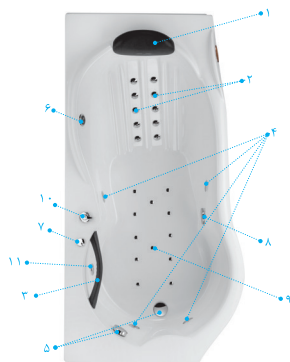

| MEASUREMENT | LENGTH | 180 cm |
|-------------|--------|--------|
| | HEIGHT | 58 cm |
| | WIDTH | 80 cm |
| | VOLUME | 280 LT |

YASAMAN 180

SANTI

وان سنتی فاضلاب چپ با سیستم AH4

- ۱- زیر سری
- ۲- جت‌های ماساژ کمر و گردن (۱۰ عدد)
- ۳- دستگیره
- ۴- جت‌های آب (۴ عدد)
- ۵- زیر آب سر ریز
- ۶- کلید روشن / خاموش
- ۷- شیر تنظیم هوا
- ۸- ساکشن آب
- ۹- جت‌های هوا (۱۲ عدد) Blower
- ۱۰- شیر تنظیم ماساژ کمر و گردن
- ۱۱- روشنایی