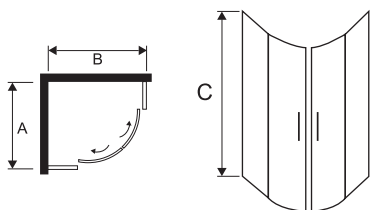

ابعاد دوردوشی A x B x C	نوع زبردوشی	ابعاد زبردوشی A x B x C
100 x 80 x 200 cm	ABSHAR CORNER 100	100 x 80 x 20 cm
120 x 90 x 200 cm	ABSHAR CORNER 120 x 120	120 x 90 x 20 cm
120 x 80 x 200 cm	ABSHAR CORNER 120	120 x 80 x 20 cm

- ضخامت شیشه ۶ میلی‌متر
- در تصویر ترسیمی مدل فاضلاب چپ نمایش داده شده است
- مدل فاضلاب راست موجود است
- قابلیت سفارش با شیشه طرح‌دار (ارتفاع ۱۸۵) و ساده (ارتفاع ۲۰۰)
- قابلیت سفارش در سه رنگ کروم، مشکی و طلایی

ابعاد دوردوشی A x B x C	نوع زبردوشی	ابعاد زبردوشی A x B x C
80 x 80 x 200 cm	ABSHAR CORNER 80	80 x 80 x 20 cm
90 x 90 x 200 cm	ABSHAR CORNER 90	90 x 90 x 20 cm
100 x 100 x 200 cm	ABSHAR CORNER 100	100 x 100 x 20 cm

- ضخامت شیشه ۶ میلی‌متر
- قابلیت سفارش با شیشه طرح‌دار (ارتفاع ۱۸۵) و ساده (ارتفاع ۲۰۰)
- قابلیت سفارش در سه رنگ کروم، مشکی و طلایی