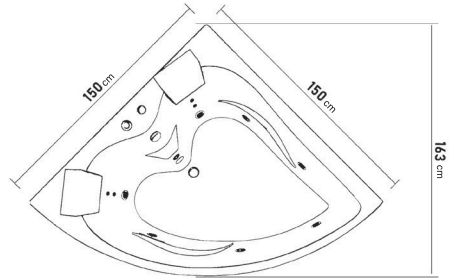

| MEASUREMENT | |
|-------------|----------|
| LENGTH | 165 cm |
| HEIGHT | 55 cm |
| WIDTH | 70/85 cm |
| VOLUME | 200 LT |

در تصویر ترسیمی مدل فاضلاب چپ نمایش داده شده است.
مدل فاضلاب سمت راست موجود نمی‌باشد.

SORAYA

NILA

وان نیلا با سیستم AH2 و شیرآلات موتلی ۱

- ۱- زیر سری
- ۲- جت‌های آب (۵ عدد)
- ۳- جت‌های ماساژ کمر و گردن (۴ عدد)
- ۴- دوش دستی
- ۵- پرکن
- ۶- دستگیره
- ۷- کلید روشن و خاموش
- ۸- شیر تنظیم هوا
- ۹- شیر آلات
- ۱۰- زیر آب سر ریز
- ۱۱- ساکشن آب

| MEASUREMENT | LENGTH | 125 cm |
|-------------|--------|--------|
| | HEIGHT | 57 cm |
| | WIDTH | 125 cm |
| | VOLUME | 200 LT |

| | | |
|-------------|--------|--------|
| MEASUREMENT | LENGTH | 150 cm |
| | HEIGHT | 57 cm |
| | WIDTH | 150 cm |
| | VOLUME | 400 LT |