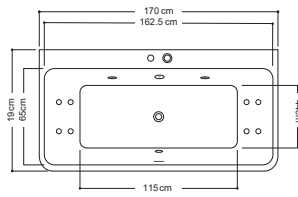

COLOR THERAPY

NEGIN

- ۱- یک ماساژ
- ۲- زیر آب سرریز
- ۳- شیر تنظیم هوا
- ۴- کلید روشن خاموش
- ۵- جت آب ۲ عدد
- ۶- ساکشن آب
- ۷- هالوزن

| MEASUREMENT | | |
|-------------|--------|--|
| LENGTH | 170 cm | |
| HEIGHT | 61 cm | |
| WIDTH | 79 cm | |
| VOLUME | 230 LT | |

| | | |
|-------------|--------|--------|
| MEASUREMENT | LENGTH | 180 cm |
| | HEIGHT | 59 cm |
| | WIDTH | 120 cm |
| | VOLUME | 500 LT |

LOTUS

SKY

| | | |
|-------------|--------|--------|
| MEASUREMENT | LENGTH | 170 cm |
| | HEIGHT | 60 cm |
| | WIDTH | 78 cm |
| | VOLUME | 320 LT |

- ۱- زیر سری
- ۲- جت‌های ماساژ کمر و گردن
- ۳- کلید روشن و خاموش
- ۴- شیر تنظیم هوا
- ۵- زیر آب سرریز
- ۶- جت‌های آب
- ۷- ساکشن

| MEASUREMENT | LENGTH | 160 cm | 170 cm | 170 cm | 180 cm |
|-------------|--------|--------|--------|--------|--------|
| | HEIGHT | 60 cm | 60 cm | 60 cm | 60 cm |
| | WIDTH | 70 cm | 70 cm | 80 cm | 80 cm |
| | VOLUME | 190 LT | 210 LT | 230 LT | 280 LT |

| MEASUREMENT | LENGTH | 125 cm |
|-------------|--------|--------|
| | HEIGHT | 57 cm |
| | WIDTH | 125 cm |
| | VOLUME | 200 LT |

| | | |
|-------------|--------|--------|
| MEASUREMENT | LENGTH | 150 cm |
| | HEIGHT | 57 cm |
| | WIDTH | 150 cm |
| | VOLUME | 400 LT |