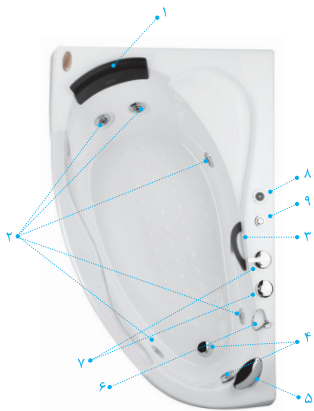

JINA

AVA

وان آوا مدل فاضلاب راست با سیستم AH2 و شیرآلات موتلی ۱

- ۱- زیر سری
- ۲- جت‌های آب (۵ عدد)
- ۳- دستگیره
- ۴- زیر آب سر ریز
- ۵- پرکن
- ۶- دوش دستی
- ۷- شیرآلات
- ۸- کلید روشن / خاموش
- ۹- شیر تنظیم هوا