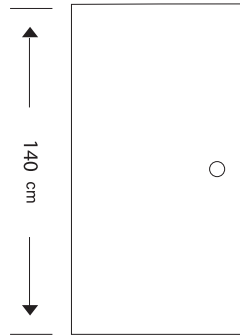

* ضخامت شیشه ۶ میلی‌متر