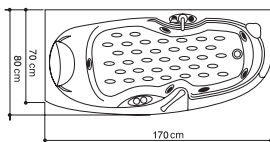

- ۱- زیر سری
- ۲- دستگیره
- ۳- کلید روشن و خاموش
- ۴- زیر آب سر ریز
- ۵- شیر تنظیم هوا
- ۶- ساکشن آب
- ۷- جت‌های آب (۵ عدد)
- ۸- جت‌های ماساژ کمر و گردن (۳ عدد)