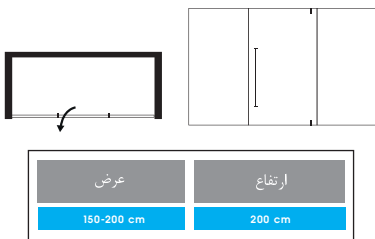

- قابل اجرا با ابعاد و اندازه های متفاوت (۱۵۰ الی ۲۰۰ سانتی متر)
- قابل سفارش در دو رنگ مشکی و کروم
- شیشه ۸ میلیمتر سکوریت
- ارتفاع استاندارد : ۲۰۰ سانتی متر
- قابلیت سفارش با شیشه طرح دار و ساده