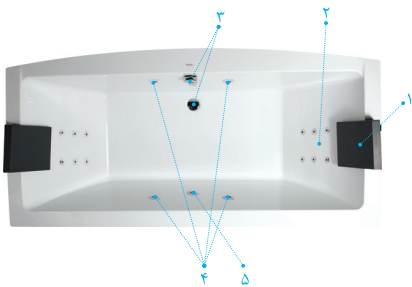

| MEASUREMENT | LENGTH | 140 cm |
|-------------|--------|--------|
| | HEIGHT | 57 cm |
| | WIDTH | 140 cm |
| | VOLUME | 290 LT |

BARAN

NILOOFAR

وان نیلوفر

- ۱- زیرسری
- ۲- چت‌های ماساژ کمر و گردن
- ۳- زیر آب سر ریز
- ۴- چت‌های آب
- ۵- چراغ