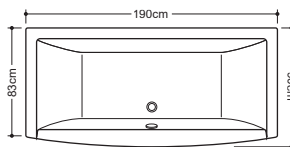

در تصویر ترسیمی مدل فاضلاب راست نمایش داده شده است.
مدل فاضلاب چپ موجود است.

| MEASUREMENT | |
|-------------|--------|
| LENGTH | 160 cm |
| HEIGHT | 57 cm |
| WIDTH | 100 cm |
| VOLUME | 250 LT |

- ۱- زیر سری
- ۲- جت‌های آب (۶ عدد)
- ۳- شیرآلات
- ۴- دوش دستی
- ۵- کلید روشن/خاموش
- ۶- شیر تنظیم هوا
- ۷- زیرآب سر ریز
- ۸- ساکشن آب
- ۹- پرکن

| MEASUREMENT | LENGTH | 140 cm |
|-------------|--------|--------|
| | HEIGHT | 57 cm |
| | WIDTH | 140 cm |
| | VOLUME | 290 LT |

BARAN

NILOOFAR

وان نیلوفر

- ۱- زیرسری
- ۲- چت‌های ماساژ کمر و گردن
- ۳- زیر آب سر ریز
- ۴- چت‌های آب
- ۵- چراغ

| | | |
|-------------|--------|--------|
| MEASUREMENT | LENGTH | 190 cm |
| | HEIGHT | 58 cm |
| | WIDTH | 90 cm |
| | VOLUME | 320 LT |

- ۱- زیر سری
- ۲- کلید روشن و خاموش
- ۳- دستگیره
- ۴- شیر تنظیم هوا
- ۵- شیر تنظیم ماساژ کمر و گردن
- ۶- زیر آب سر ریز
- ۷- جت‌های آب (۶ عدد)
- ۸- جت‌های ماساژ کمر و گردن (۴ عدد)
- ۹- ساکنش آب

| | | |
|-------------|--------|--------|
| MEASUREMENT | LENGTH | 150 cm |
| | HEIGHT | 57 cm |
| | WIDTH | 90 cm |
| | VOLUME | 245 LT |

در تصویر ترسیمی مدل فاضلاب راست نمایش داده شده است.
مدل فاضلاب چپ موجود است.