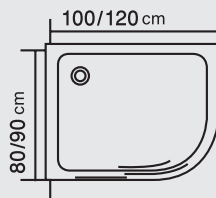

Livorno 2

| ابعاد دوردوشی A x B x C | نوع زبردوشی | ابعاد زبردوشی A x B x C |
|----------------------------|-----------------|----------------------------|
| 80 x 80 x 200 cm | ABSHAR 80 | 80 x 80 x 20 cm |
| 90 x 90 x 200 cm | ABSHAR 90 | 90 x 90 x 20 cm |
| 100 x 80 x 200 cm | ABSHAR 100 | 100 x 80 x 20 cm |
| 100 x 100 x 200 cm | ABSHAR 100 | 100 x 100 x 20 cm |
| 120 x 80 x 200 cm | ABSHAR 120 | 120 x 80 x 20 cm |
| 120 x 90 x 200 cm | ABSHAR 90 x 120 | 120 x 90 x 20 cm |

پنل دوش بزرگ

پنل دوش ایستاده بزرگ

جهت نصب در دور دوشی

| ارتفاع | عرض |
|--------|-------|
| 195 cm | 50 cm |

پنل دوش کوچک

پنل دوش ایستاده کوچک

جهت نصب بر روی وان

| ارتفاع | عرض |
|--------|-------|
| 160 cm | 40 cm |

Trays

Abshar

90 x 90 x 20 cm
100 x 100 x 20 cm
80 x 80 x 20 cm

ارتفاع ۲۰ سانتی متر
عمق ۵ سانتی متر

Abshar

100 x 80 x 20 cm
120 x 90 x 20 cm
120 x 80 x 20 cm
140 x 80 x 20 cm

ارتفاع ۲۰ سانتی متر
عمق ۵ سانتی متر

Abshar

100 x 80 x 20 cm
120 x 90 x 20 cm
120 x 80 x 20 cm

ارتفاع ۲۰ سانتی متر
عمق ۵ سانتی متر

* در تصویر مدل فاضلاب چپ نمایش داده شده است.
مدل فاضلاب راست موجود است.

Abshar

80 x 80 x 20 cm
90 x 90 x 20 cm
100 x 100 x 20 cm