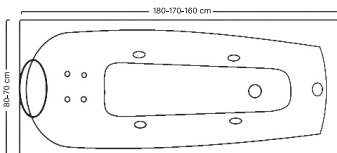

COLOR THERAPY

NEGIN

- ۱- یک ماساژ
- ۲- زیر آب سرریز
- ۳- شیر تنظیم هوا
- ۴- کلید روشن خاموش
- ۵- جت آب ۲ عدد
- ۶- ساکشن آب
- ۷- هالوزن

| MEASUREMENT | | |
|-------------|--------|--|
| LENGTH | 170 cm | |
| HEIGHT | 61 cm | |
| WIDTH | 79 cm | |
| VOLUME | 230 LT | |

| | | |
|-------------|--------|--------|
| MEASUREMENT | LENGTH | 180 cm |
| | HEIGHT | 59 cm |
| | WIDTH | 120 cm |
| | VOLUME | 500 LT |

LOTUS

SKY

| | | |
|-------------|--------|--------|
| MEASUREMENT | LENGTH | 170 cm |
| | HEIGHT | 60 cm |
| | WIDTH | 78 cm |
| | VOLUME | 320 LT |

- ۱- زیر سری
- ۲- جت‌های ماساژ کمر و گردن
- ۳- کلید روشن و خاموش
- ۴- شیر تنظیم هوا
- ۵- زیر آب سرریز
- ۶- جت‌های آب
- ۷- ساکشن

| MEASUREMENT | LENGTH | 160 cm | 170 cm | 170 cm | 180 cm |
|-------------|--------|--------|--------|--------|--------|
| | HEIGHT | 60 cm | 60 cm | 60 cm | 60 cm |
| | WIDTH | 70 cm | 70 cm | 80 cm | 80 cm |
| | VOLUME | 190 LT | 210 LT | 230 LT | 280 LT |