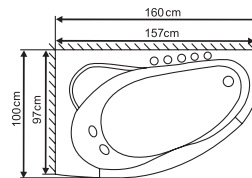

| | | |
|-------------|--------|--------|
| MEASUREMENT | LENGTH | 180 cm |
| | HEIGHT | 58 cm |
| | WIDTH | 80 cm |
| | VOLUME | 300 LT |

- ۱- زیر سری
- ۲- جت‌های ماساژ کمر و گردن
- ۳- جت‌های آب
- ۴- زیر آب سرریز
- ۵- چراغ
- ۶- کلید روشن و خاموش
- ۷- شیر تنظیم هوا
- ۸- ساکشن
- ۹- شیر آلات
- ۱۰- پرکن

| | | |
|-------------|--------|--------|
| MEASUREMENT | LENGTH | 170 cm |
| | HEIGHT | 58 cm |
| | WIDTH | 80 cm |
| | VOLUME | 270 LT |

در تصویر ترمیمی مدل فاضلاب چپ نمایش داده شده است.
مدل فاضلاب راست موجود نمی‌باشد.

در تصویر ترسیمی مدل فاضلاب راست نمایش داده شده است.
مدل فاضلاب چپ موجود است.

| MEASUREMENT | |
|-------------|--------|
| LENGTH | 160 cm |
| HEIGHT | 57 cm |
| WIDTH | 100 cm |
| VOLUME | 250 LT |

- ۱- زیر سری
- ۲- جت‌های آب (۶ عدد)
- ۳- شیرآلات
- ۴- دوش دستی
- ۵- کلید روشن/خاموش
- ۶- شیر تنظیم هوا
- ۷- زیرآب سر ریز
- ۸- ساکشن آب
- ۹- پرکن

| MEASUREMENT | LENGTH | 140 cm |
|-------------|--------|--------|
| | HEIGHT | 57 cm |
| | WIDTH | 140 cm |
| | VOLUME | 290 LT |

BARAN

NILOOFAR

وان نیلوفر

- ۱- زیرسری
- ۲- چت‌های ماساژ کمر و گردن
- ۳- زیر آب سر ریز
- ۴- چت‌های آب
- ۵- چراغ