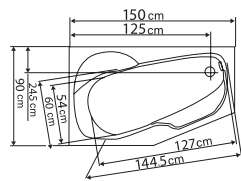

| MEASUREMENT | LENGTH | 140 cm |
|-------------|--------|--------|
| | HEIGHT | 57 cm |
| | WIDTH | 140 cm |
| | VOLUME | 290 LT |

BARAN

NILOOFAR

وان نیلوفر

- ۱- زیرسری
- ۲- چت‌های ماساژ کمر و گردن
- ۳- زیر آب سر ریز
- ۴- چت‌های آب
- ۵- چراغ

| | | |
|-------------|--------|--------|
| MEASUREMENT | LENGTH | 190 cm |
| | HEIGHT | 58 cm |
| | WIDTH | 90 cm |
| | VOLUME | 320 LT |

- ۱- زیر سری
- ۲- کلید روشن و خاموش
- ۳- دستگیره
- ۴- شیر تنظیم هوا
- ۵- شیر تنظیم ماساژ کمر و گردن
- ۶- زیر آب سر ریز
- ۷- جت‌های آب (۶ عدد)
- ۸- جت‌های ماساژ کمر و گردن (۴ عدد)
- ۹- ساکنش آب

| | | |
|-------------|--------|--------|
| MEASUREMENT | LENGTH | 150 cm |
| | HEIGHT | 57 cm |
| | WIDTH | 90 cm |
| | VOLUME | 245 LT |

در تصویر ترسیمی مدل فاضلاب راست نمایش داده شده است.
مدل فاضلاب چپ موجود است.

| MEASUREMENT | LENGTH | 125 cm |
|-------------|--------|--------|
| | HEIGHT | 57 cm |
| | WIDTH | 125 cm |
| | VOLUME | 200 LT |

| | | |
|-------------|--------|--------|
| MEASUREMENT | LENGTH | 150 cm |
| | HEIGHT | 57 cm |
| | WIDTH | 150 cm |
| | VOLUME | 400 LT |