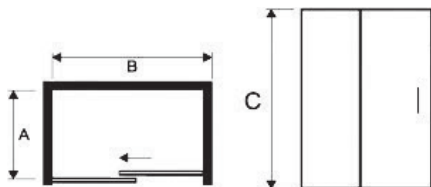

دوردوشی	ارتفاع
120 - 200 cm	200 cm

* ضخامت شیشه ۶ میلی‌متر
* قابلیت سفارش در دو رنگ طلایی و کروم

ابعاد دوردوشی A x B x C	نوع زبردوشی	ابعاد زبردوشی A x B x C
80 x 80 x 200 cm	ABSHAR 80	80 x 80 x 20 cm
90 x 90 x 200 cm	ABSHAR 90	90 x 90 x 20 cm
100 x 80 x 200 cm	ABSHAR 100	100 x 80 x 20 cm
100 x 100 x 200 cm	ABSHAR 100	100 x 100 x 20 cm
120 x 80 x 200 cm	ABSHAR 120	120 x 80 x 20 cm
120 x 90 x 200 cm	ABSHAR 90 x 120	120 x 90 x 20 cm

* ضخامت شیشه ۶ میلی‌متر
* قابلیت سفارش در دو رنگ طلایی و کروم